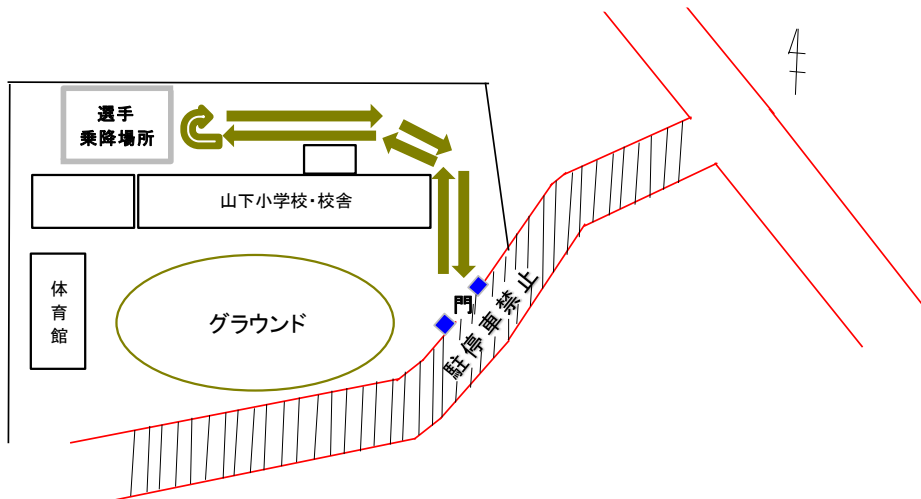

山下小学校 グラウンド情報

住所：神奈川県横浜市緑区北八朔町 1865-3

選手の乗降場所：校舎裏の奥のスペースにてご対応願います。道具車1台のみ敷地内に駐車可能ですが、他車両は近隣コインパーキングへご移動ください。

下記注意事項へのご協力をお願い致します。

- ・敷地内に駐車する車両にはスタッフよりお渡りするチーム票をダッシュボードにご提示ください。
- ・北八朔公園有料駐車場のご利用はできません。(横浜市公園愛護会より公園利用者以外の駐車場利用を禁止されております。) ※1

※1

❌北八朔公園有料駐車場のご利用はご遠慮ください。(横浜市公園愛護会から公園利用者以外の駐車場利用を禁止されておりますのでご了承ください。)
○隣のコインパーキング「ダイレクトパーク」は利用可能です。